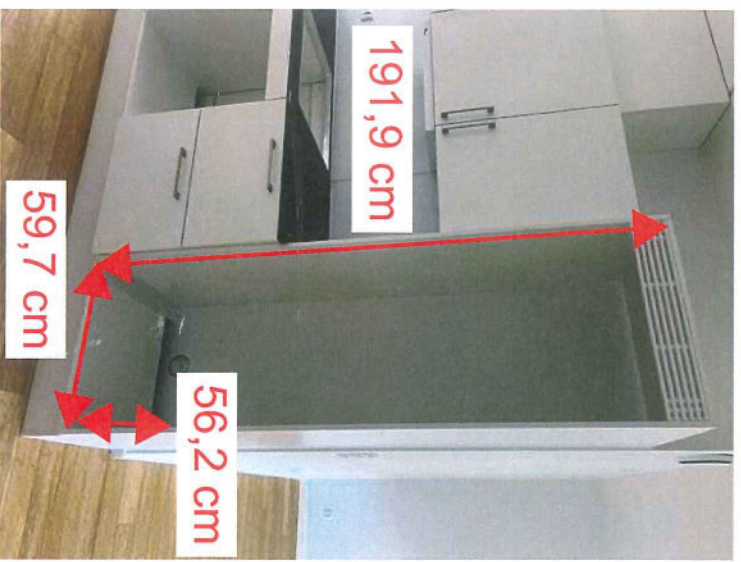

Kogeplade

129-205

Indbygningsovn

Køle/frys

Vaskesøjle

Opvasker