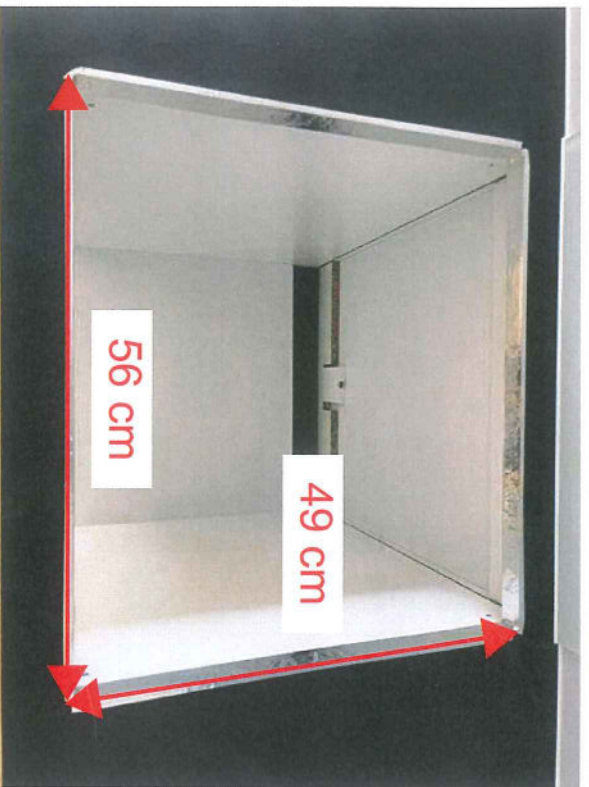

Kogeplade

129-205

Indbygningsovn

Køle/frys

Vaskesøjle

Opvasker