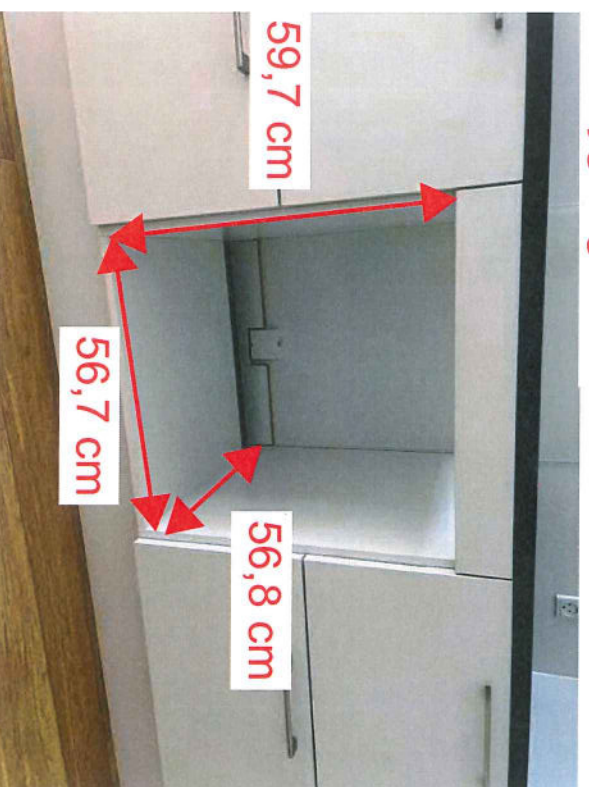

Kogeplade

129-205

Indbygningsovn

Køle/frys

Vaskesøjle

Opvasker